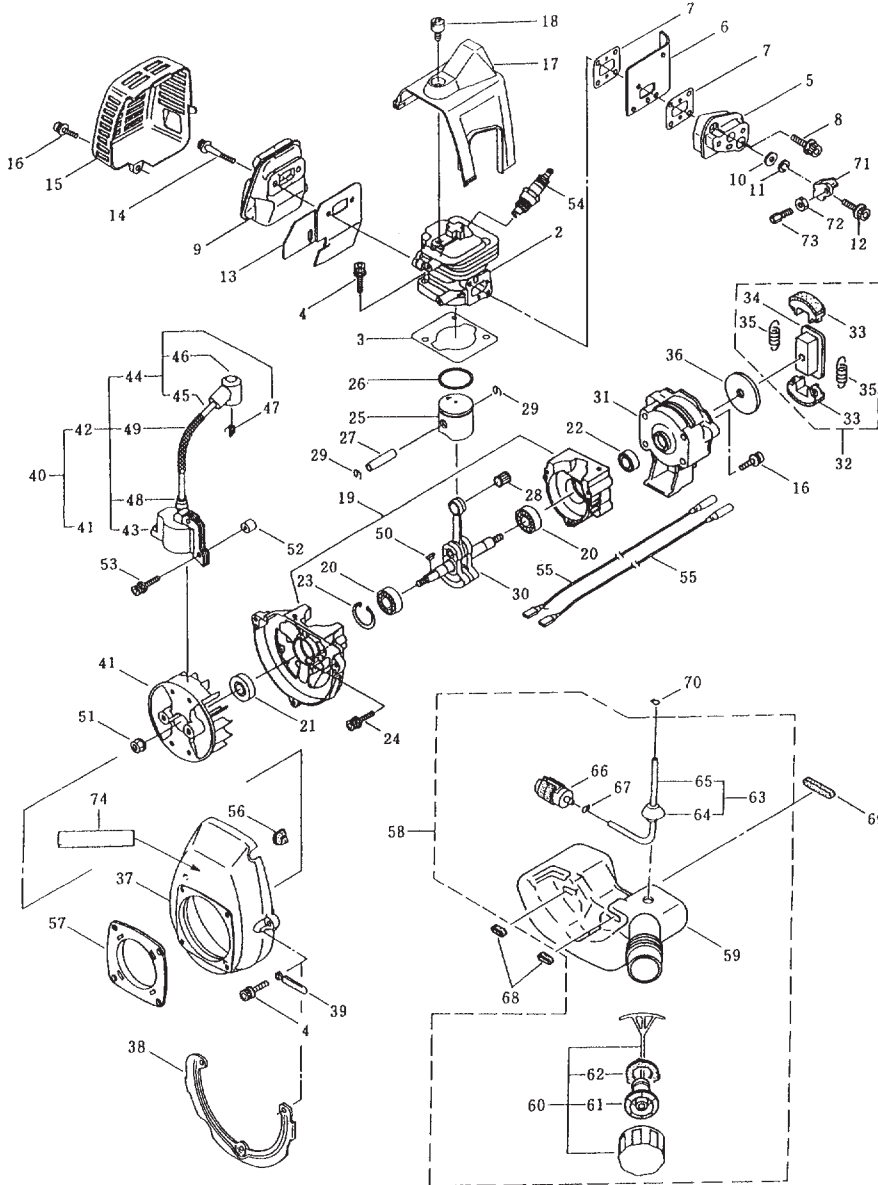

HT230DL 3. ENGINE

Ref. No	Part No.	Ref. No	Part No.
3- 1	850235	3-41	263570
3- 2	263768	3-42	263978
3- 3	263770	3-43	263977
3- 4	261250	3-44	261744
3- 5	265802	3-45	261071
3- 6	265794	3-46	261074
3- 7	261171	3-47	261075
3- 8	265924	3-48	261072
3- 9	263776	3-49	261073
3-10	012487	3-50	261076
3-11	089901	3-51	261077
3-12	265925	3-52	261078
3-13	263777	3-53	261256
3-14	264223	3-54	262483
3-15	263802	3-55	261772
3-16	261607	3-56	261202
3-17	264670	3-57	265081
3-18	265742	3-58	265704
3-19	264542	3-59	265531
3-20	261181	3-60	265176
3-21	262712	3-61	264580
3-22	262713	3-62	265593
3-23	054676	3-63	263677
3-24	261246	3-64	261339
3-25	263569	3-65	262649
3-26	263789	3-66	261797
3-27	261036	3-67	261117
3-28	263957	3-68	264318
3-29	261576	3-69	263824
3-30	264643	3-70	261117
3-31	264585	3-71	265199
3-32	264959	3-72	261878
3-33	264960	3-73	264736
3-34	264963	3-74	266959
3-35	264964		
3-36	264646		
3-37	263799		
3-38	265972		
3-39	264588		
3-40	263976